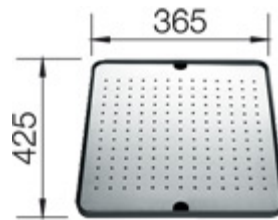

## Optionales Zubehör

---

Esche-Compound-Schneidbret  
230700

Multifunktionsschale aus  
Edelstahl  
227692

Tropf aus wertigem Kunststoff  
in schwarz-grau  
230734

CapFlow™ Auslaufabdeckung  
517666

Multifunktionskorb aus  
Edelstahl  
223297