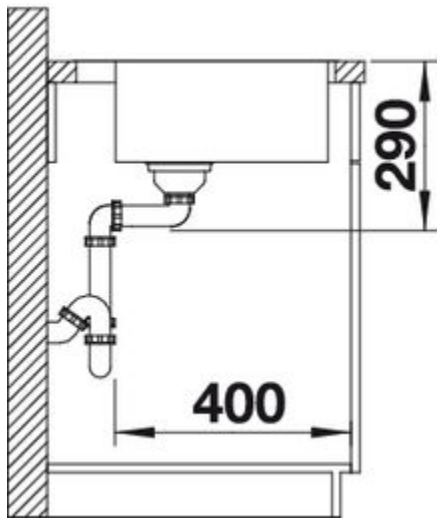

Seitenansicht