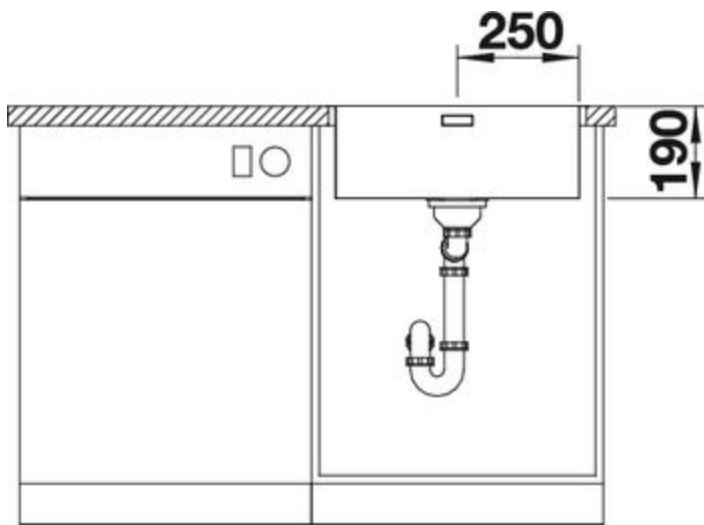

## Details

---

Draufsicht

Seitenansicht

Frontansicht

Lieferumfang

Ab- und Überlaufgarnitur mit Raumsparrohr, 3 1/2"  
InFino®-Korbventil mit Zugknopf-Fernbedienung, Befestigungsset  
(Dichtung bauseits)

## Planungshinweise

---

Breite des Unterschranks: 60 cm

Beckentiefe: 190 mm

Keine zusätzlichen Lochbohrungen möglich. Beim Einsatz eines Spülmittelspenders muss die Ablauffernbedienung durch den Spülmittelspender und das Exzenter-Siebkörbchen durch ein manuelles Siebkörbchen ersetzt werden.