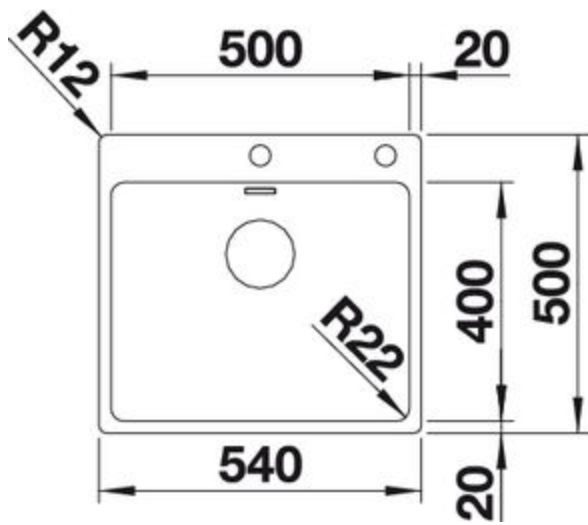

Draufsicht