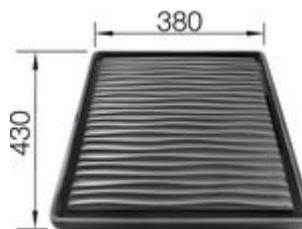

## Optionales Zubehör

---

Esche-Compound-Schneidbret  
230700

Multifunktionsschale aus  
Edelstahl  
227692

Tropf aus wertigem Kunststoff  
in schwarz-grau  
230734

CapFlow™ Auslaufabdeckung  
517666

Multifunktionskorb aus  
Edelstahl  
223297