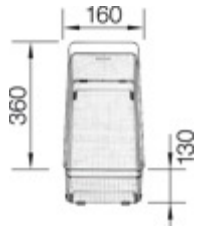

## Optionales Zubehör

---

Esche-Compound-Schneidbret  
230700

Multifunktionsschale aus  
Edelstahl  
227692

Tropf aus wertigem Kunststoff  
in schwarz-grau  
230734

CapFlow™ Auslaufabdeckung  
517666

Multifunktionskorb aus  
Edelstahl  
223297