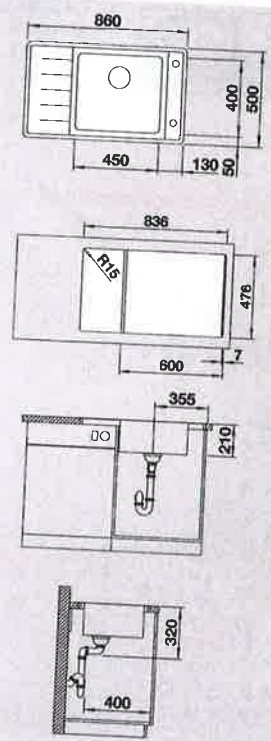

Edelstahl Seidenglanz  
mit Ablauffernbedienung,  
mit Zubehör

Flächenbündiger Einbau möglich

chrom  
519 843  
€ 558,00  
(€ 469,00)

60 cm  
Unterschrank

Beckentiefe: 210 mm  
Ausschnitt-Daten für alle Einbauverfahren  
finden Sie in unserem Internet-Download

Empfehlung Abfallsystem

Im Lieferumfang enthalten

Multifunktionsschale, Ab- und Überlaufgar-  
nituren mit Raumsparrohr, 3 1/2" Korbventil  
mit Ablauffernbedienung, Befestigungsset  
(Dichtung bauseits)

Das komplette Programm der Abfallsysteme sowie wichtige Einbauhinweise dazu finden Sie auf den Seiten 348 - 355,  
alle Küchenarmaturen auf den Seiten 272 - 342. **Sämtliche UVP (unverbindl. Preisempfehlung) verstehen sich pro Stück, inkl. MwSt.**  
(Die Preise innerhalb der Klammern = HNP ohne MwSt.)