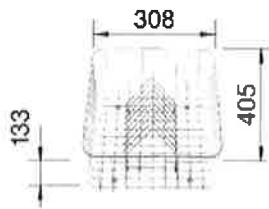

Optionales Zubehör

Geschirrkorb mit Tellerstapler
(entnehmbar)
507829