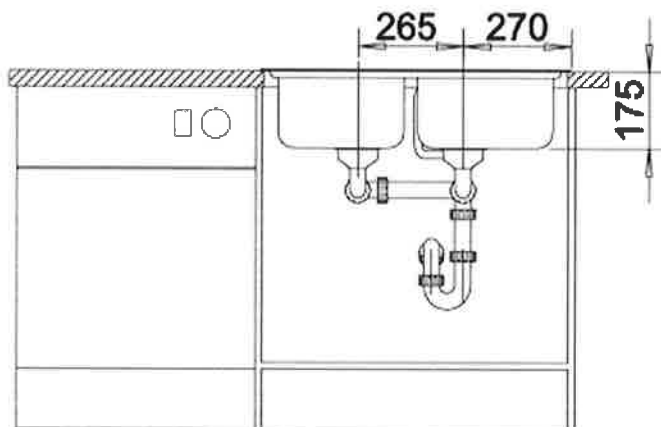

Frontansicht

Lieferumfang

Ablaufgarnitur mit Raumsparrohr, 3 1/2" Korbventile

Planungshinweise

Breite des Unterschranks: 80 cm

Ausschnitt-Daten für alle Einbauverfahren finden Sie in unserem Internet-Download