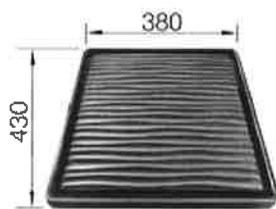

Tropf aus wertigem Kunststoff
in schwarz-grau
230734