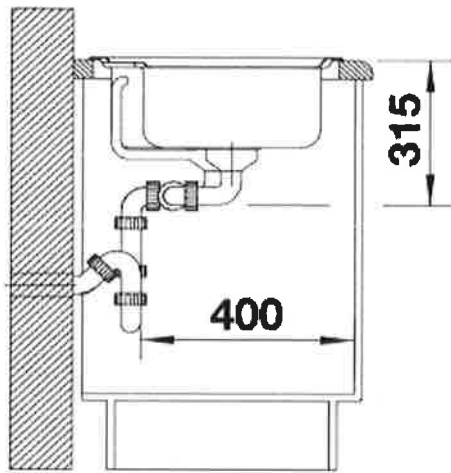

Seitenansicht