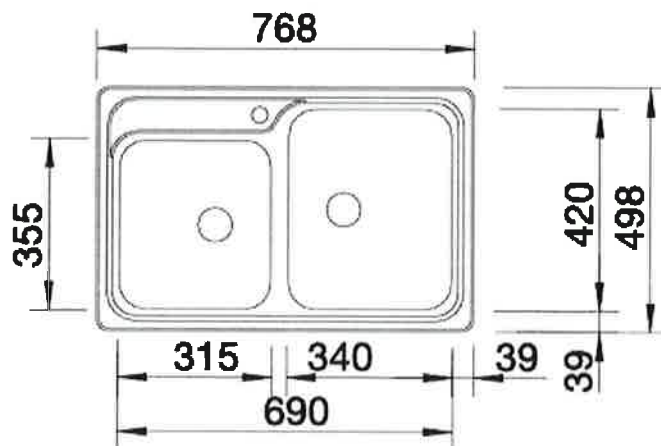

Oberflächen

Edelstahl
Seidenglanz

Edelstahl Seidenglanz

Becken rechts

Art-Nr. 514641

Details

Draufsicht

Seitenansicht

Frontansicht

Lieferumfang

Ablaufgarnitur mit Raumsparrohr, 3 1/2" Korbventile

Planungshinweise

Breite des Unterschranks: 80 cm

Ausschnitt-Daten für alle Einbauverfahren finden Sie in unserem Internet-Download