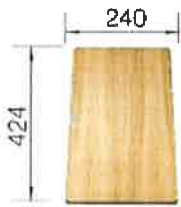

Optionales Zubehör

Esche-Compound-
Schneidbrett
230700