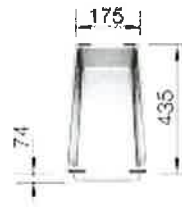

Multifunktionsschale aus
Edelstahl
227689