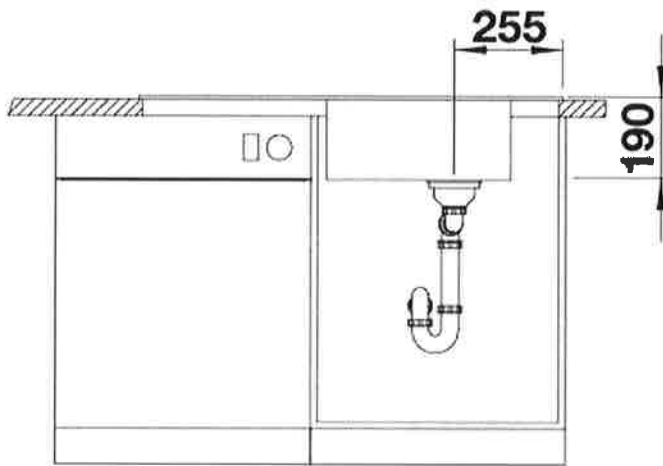

### Mehr Freiraum für die Planung

- Spüle für den 60 cm Schrank mit reduziertem Einbaumaß - schafft mehr Raum v.a. in Kombination mit Rückwänden und Abschlussleisten
- Vereinfachte Planung, risikoloser Einbau und leichte Reinigung
- Großes XL-Becken mit viel Volumen
- Seitliche Batteriebank, praktisch auch zum Vorfenstereinbau
- Reversibel einbaubar

## Details

Draufsicht

Seitenansicht

Frontansicht

## Planungshinweise

Breite des Unterschranks: 60 cm