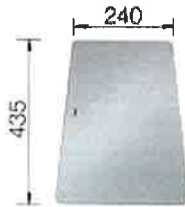

Schneidbrett aus
Sicherheitsglas
227697