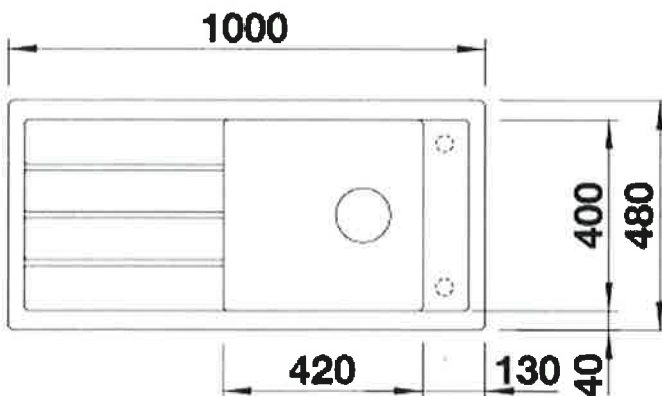

### Mehr Freiraum für die Planung

- Spüle für den 60 cm Schrank mit reduziertem Einbaumaß - schafft mehr Raum v.a. in Kombination mit Rückwänden und Abschlussleisten
- Vereinfachte Planung, risikoloser Einbau und leichte Reinigung
- Großes XL-Becken mit viel Volumen
- Seitliche Batteriebank, praktisch auch zum Vorfenstereinbau
- Reversibel einbaubar

## Details

Draufsicht

Seitenansicht

Frontansicht

## Planungshinweise

Breite des Unterschranks: 60 cm