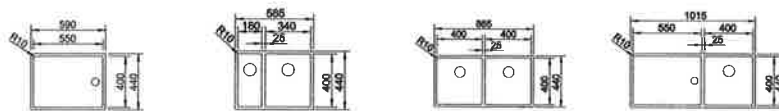

Empfehlung
Küchenarmaturen
BLANCO LEVOS-S

Beckentiefe   17 mm   190/130 mm   190/130 mm   190/190 mm   190/17 mm   190/17 mm

Edelstahl Seidenglanz   517 277   517 224   517 225   517 230   517 232   517 233   514 918

UVP in € mit MwSt. (ohne MwSt.)   € 605,00 (€ 508,00)   € 1.615,00 (€ 1.357,00)   € 1.615,00 (€ 1.357,00)   € 1.795,00 (€ 1.508,00)   € 1.559,00 (€ 1.310,00)   € 1.559,00 (€ 1.310,00)   € 1.478,00 (€ 1.242,00)

Kein Zugknopf im Lieferumfang enthalten
Empfehlung Zugknopf-Nachrüst-Set 517 548

Gefälle Tropf: 10-17 mm

* Hinweis zum Lieferumfang:
Für den Einsatz einer Ablaufarmatur mit Zugknopf ist bei den IF-Modellen ohne Armaturenbank ein Nachrüst-Set erforderlich.
Empfehlung: Zugknopf-Nachrüst-Set BLANCO LEVOS in Edelstahl seidenglanz.
Art.-Nr. 517 548
Für Einbau von Küchenarmatur, Zugknopf oder Spülmittelspender in Schichtstoffplatten finden Sie auf S. 360 ein flexibles Dichtungsband.

Im Lieferumfang enthalten

Manuelle Ab- und Überlaufgarnitur* mit Raumsparrohr, 3 1/2" Korbventile, Befestigungsset (Dichtung bauseits)

BLANCOCLARON 400/550-T-IF:
Manuelle Ab- und Überlaufgarnitur* mit Raumsparrohr, Ablaufverbindung, 3 1/2" und 1 1/2" Korbventil, Befestigungsset (Dichtung bauseits)

BLANCOCLARON 550-T-IF:
Ablaufgarnitur mit Raumsparrohr, 1 1/2" Korbventil (nicht verschleißbar), inkl. Anbindung an ein Becken zur Kombination, Befestigungsset (Dichtung bauseits)

Optionales Zubehör

Empfehlung Abfallsystem

Schneidbrett aus Nussbaum m. Edelstahlgriff € 214,00 (€ 180,00) 223 074	Schneidbrett aus weiß satiniertem Sicherheitsglas € 162,00 (€ 136,00) 225 333	Resteschale STEELART € 190,00 (€ 160,00) 219 649	Tropfschale € 182,00 (€ 153,00) 219 650	BLANCO SOLON € 383,00 (€ 322,00) 512 471

Das komplette Programm der Abfallsysteme sowie wichtige Einbauhinweise dazu finden Sie auf den Seiten 348 - 355, alle Küchenarmaturen auf den Seiten 272 - 342. **Sämtliche UVP (unverbindl. Preisempfehlung) verstehen sich pro Stück, inkl. MwSt.**
(Die Preise innerhalb der Klammern - HNP ohne MwSt.)