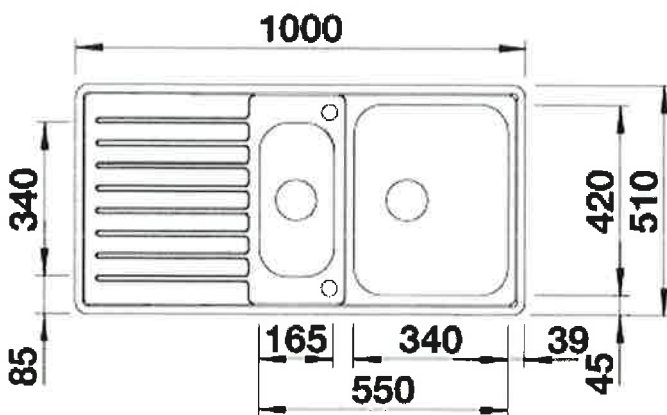

BLANCO CLASSIC Pro 6 S-IF

Art-Nr. 516852

Vorteile

Zeitlos aktuell

- Ausgewogene, zeitlose Optik: Hauptbecken mit klarer Kontur und modernem Siebkörbchen
- IF-Flachrand für flächenbündigen oder aufliegenden Einbau
- Geräumiges Hauptbecken, auch für einhängbare Funktionsschale
- Reversibel einbaubar
- Mit praktischem Zusatzbecken in zentraler Lage
- Umfangreiches optionales Zubehör

Oberflächen

Edelstahl
Seidenglanz

Edelstahl Seidenglanz

reversibel Zub. Edelstahl

Art-Nr. 516852

Details

Draufsicht