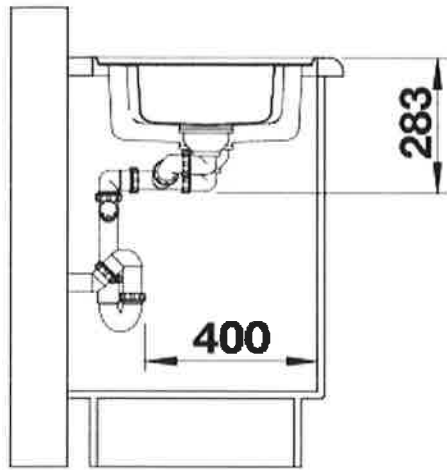

Seitenansicht