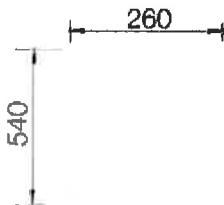

Schneidbrett aus wertigem
Kunststoff in weiß
210521