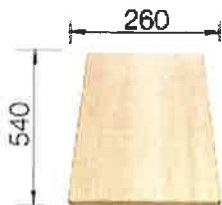

Schneidbrett aus massiver
Buche
225362