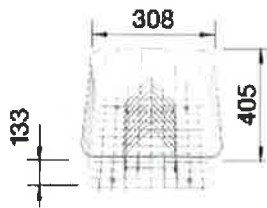

Geschirrkorb mit Tellerstapler
(entnehmbar)
507829