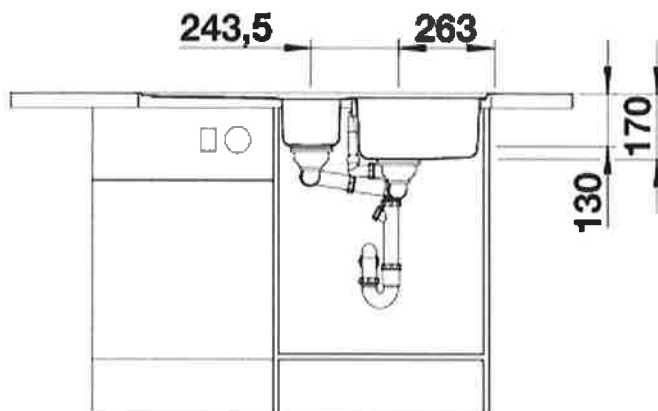

Frontansicht

Lieferumfang

Gelochte Funktionsschale aus Edelstahl, Ablaufgarnitur mit Raumsparrohr, 3 1/2" Korbventile, Abflafernbedienung für das Hauptbecken

Funktionsschale aus
Edelstahl
225253

Planungshinweise

Breite des Unterschranks: 60 cm
Ausschnitt-Daten für alle Einbauverfahren finden Sie in unserem Internet-Download

Empfohlene Armaturen

BLANCO TIVO-S
chrom
517648

BLANCO QUATURA-S
chrom
517185

BLANCO ALTA-S Compact
Edelstahl gebürstet
517182