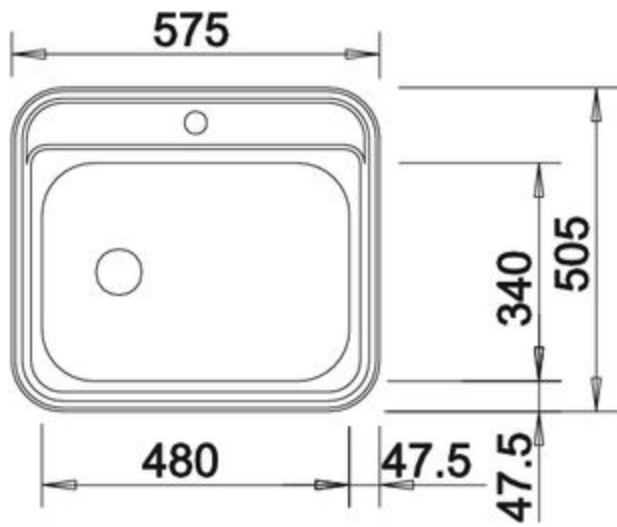

Draufsicht