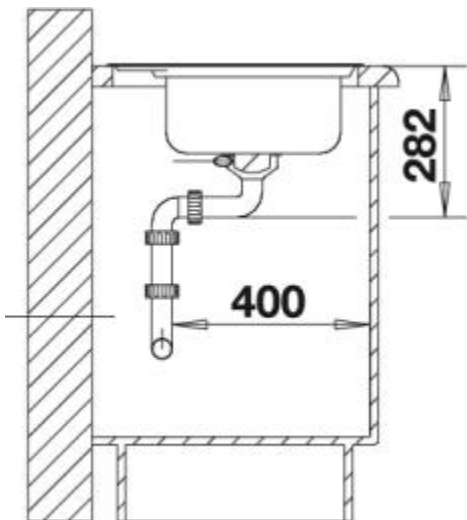

## Details

---

Draufsicht

Seitenansicht

Frontansicht

Lieferumfang

Ablaufgarnitur mit Raumsparrohr, 3 1/2" Korbventil

## Planungshinweise

---

Breite des Unterschranks: 60 cm

Beckentiefe: 150 mm

Ausschnitt-Daten für alle Einbauverfahren finden Sie in unserem Internet-Download

Nachrüstset für Ablauffernbedienung siehe Seite 359.