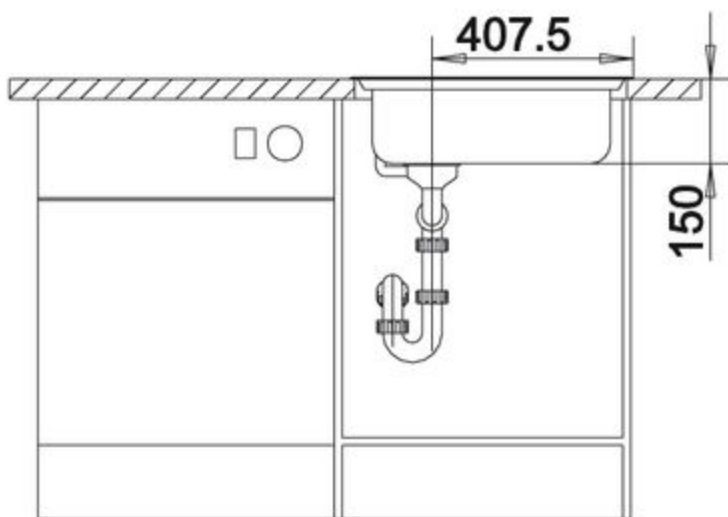

## Details

---

Draufsicht

Seitenansicht

Frontansicht

Lieferumfang

Ablaufgarnitur mit Raumsparrohr, 3 1/2" Korbventil

## Planungshinweise

---

Breite des Unterschranks: 60 cm

Beckentiefe: 150 mm

Ausschnitt-Daten für alle Einbauverfahren finden Sie in unserem Internet-Download

Nachrüstset für Ablauffernbedienung siehe Seite 359.