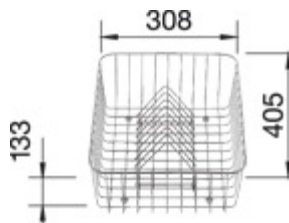

Geschirrkorb mit Tellerstapler (entnehmbar)
507829