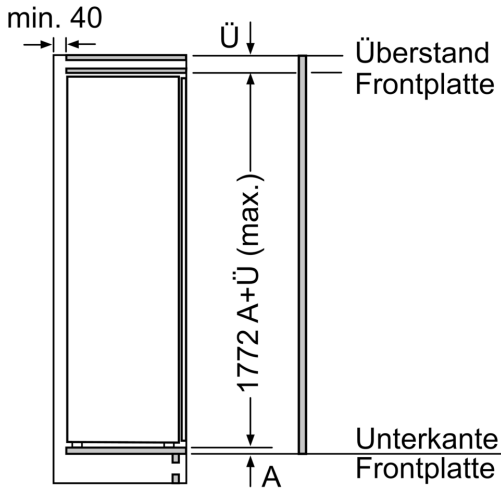

Maßzeichnungen

Maße in mm