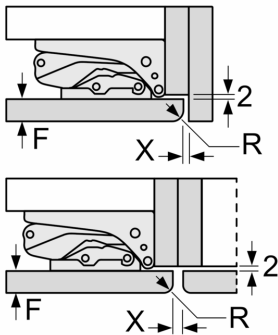

Δ Gewicht

A: Gerätetürhöhe inklusive Scharniere in mm

B: Ungedämpftes Scharnier, Möbelfront in kg

C: Gedämpftes Scharnier, Möbelfront in kg

D: Zusätzliche mögliche Last in kg mit Schwerlastsatz

A	B	C	D
1500-1750	22	22	
720-1400	19	19	B+5 / C+5
A1	15	19	
A2	15	19	

Maßzeichnungen

Maße in mm

Maximal zulässiges Gewicht der Möbelfronten

Montierte Möbeltüren, die das zulässige Gewicht überschreiten, können zu Beschädigungen und zu Funktionsbeeinträchtigung am Scharnier führen.

T: Gerätetürhöhe inklusive Scharniere in mm:	ungedämpftes Scharnier, Tür in kg:	gedämpftes Scharnier, Tür in kg:
1500-1750	22	22

Maße in mm Empfehlung Spaltmaße für Flachscharnier

F	R	X
16-19	0-3	2,5
20	0-1	3
	2-3	2,5
21	0-1	3
	2-3	2,5
22	0	4
	1	3,5
	2-3	3