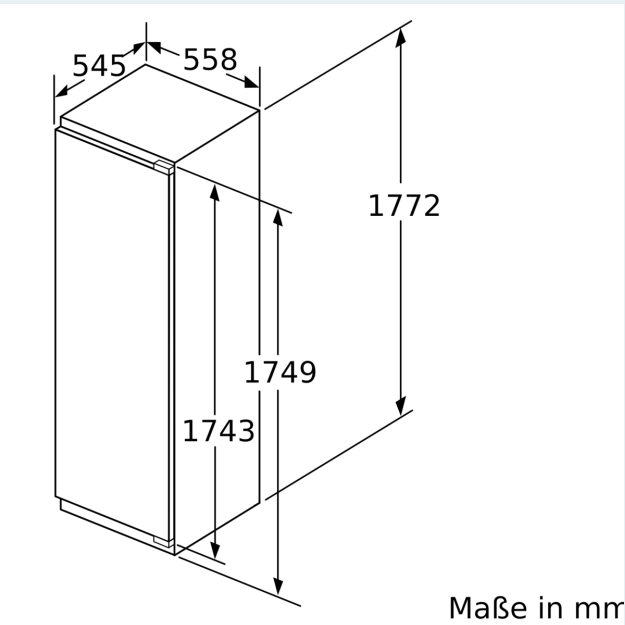

Δ Gewicht

A: Gerätetürhöhe inklusive Scharniere in mm

B: Ungedämpftes Scharnier, Möbelfront in kg

C: Gedämpftes Scharnier, Möbelfront in kg

D: Zusätzliche mögliche Last in kg mit Schwerlastsatz

A	B	C	D
1500-1750	22	22	
720-1400	19	19	B+5 / C+5
A1	15	19	
A2	15	19	

Maßzeichnungen

Maße in mm

Maximal zulässiges Gewicht der Möbelfronten

Montierte Möbeltüren, die das zulässige Gewicht überschreiten, können zu Beschädigungen und zu Funktionsbeeinträchtigung am Scharnier führen.