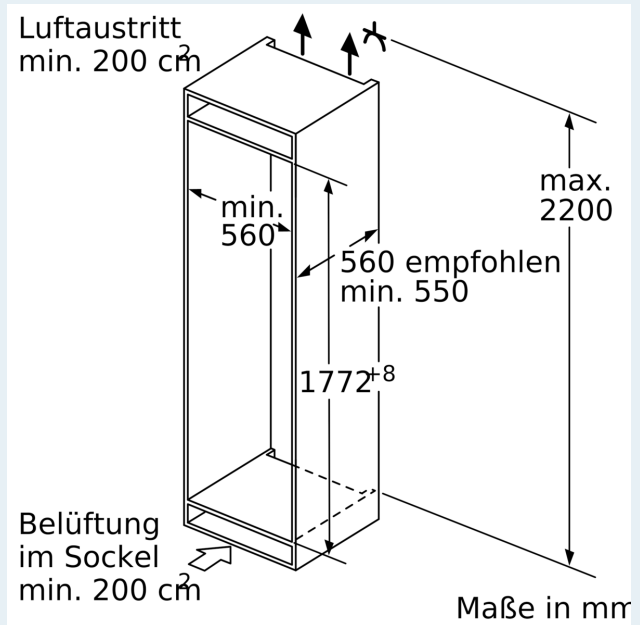

Maßzeichnungen

Maximal zulässiges Gewicht der Möbelfronten

Montierte Möbelfronten, die das zulässige Gewicht überschreiten, können zu Beschädigungen und zu Funktionsbeeinträchtigungen der Scharniere führen

Δ Gewicht

A: Gerätetürhöhe inklusive Scharniere in mm

B: Ungedämpftes Scharnier, Möbelfront in kg

C: Gedämpftes Scharnier, Möbelfront in kg

D: Zusätzliche mögliche Last in kg mit Schwerlastsatz

A	B	C	D
1500-1750	22	22	
720-1400	19	19	B+5 / C+5
A1	15	19	
A2	15	19	

Maßzeichnungen

Maße in mm

Maximal zulässiges Gewicht der Möbelfronten

Montierte Möbeltüren, die das zulässige Gewicht überschreiten, können zu Beschädigungen und zu Funktionsbeeinträchtigung am Scharnier führen.

T: Gerätetürhöhe inklusive Scharniere in mm:	ungedämpftes Scharnier, Tür in kg:	gedämpftes Scharnier, Tür in kg:
1500-1750	22	22

Maße in mm Empfehlung Spaltmaße für Flachscharnier

F	R	X
16-19	0-3	2,5
20	0-1	3
	2-3	2,5
21	0-1	3
	2-3	2,5
22	0	4
	1	3,5
	2-3	3