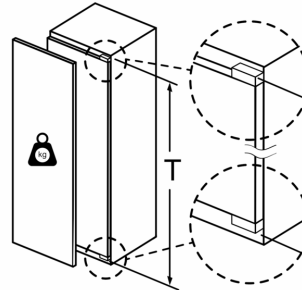

Δ Gewicht

A: Gerätetürhöhe inklusive Scharniere in mm

B: Ungedämpftes Scharnier, Möbelfront in kg

C: Gedämpftes Scharnier, Möbelfront in kg

D: Zusätzliche mögliche Last in kg mit Schwerlastsatz

A	B	C	D
1500-1750	22	22	
720-1400	19	19	B+5 / C+5
A1	15	19	
A2	15	19	

Maßzeichnungen

Maße in mm

Maximal zulässiges Gewicht der Möbelfronten

Montierte Möbeltüren, die das zulässige Gewicht überschreiten, können zu Beschädigungen und zu Funktionsbeeinträchtigung am Scharnier führen.