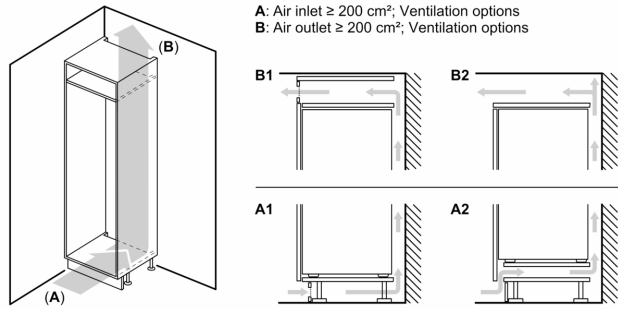

iQ700, Einbau-Kühlschrank mit Gefrierfach, 177.5 x 56 cm, Flachscharnier mit Softeinzug KI82FSDF0

Maßzeichnungen