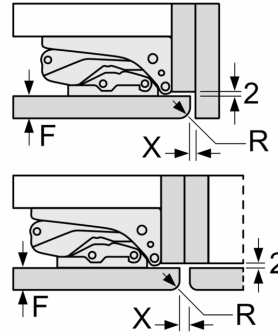

Maße

- Gerätemaße (H x B x T): 139.7 cm x 55.8 cm x 54.5 cm
- Nischenmaße (H x B x T): 140.0 cm x 56.0 cm x 55.0 cm

Technische Informationen

- Türanschlag rechts, wechselbar
- Anschlusswert: 90 W
- 220 - 240 V
- Transportgriffe

C: Gedämpftes Scharnier, Möbelfront in kg

D: Zusätzliche mögliche Last in kg mit Schwerlastsatz

A	B	C	D
1500-1750	22	22	
720-1400	19	19	B+5 / C+5
A1	15	19	
A2	15	19	

Maße in mm

Maßzeichnungen

Maße in mm

Maße in mm
Empfehlung Spaltmaße für Flachscharnier

F	R	X
16-19	0-3	2,5
20	0-1	3
	2-3	2,5
21	0-1	3
	2-3	2,5
22	0	4
	1	3,5
	2-3	3

Die in der Tabelle empfohlenen Spaltmaße sind einzuhalten, um eine kollisionsfreie Öffnung der Gerätetüre zu gewährleisten und Beschädigungen am Küchenmöbel zu vermeiden.