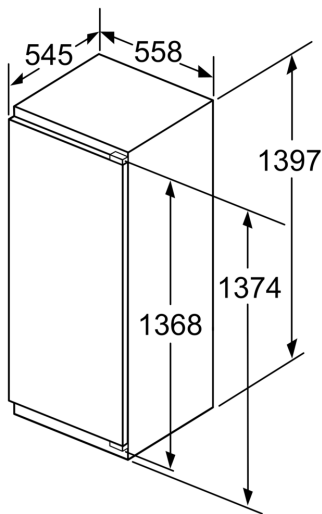

Maße

- Gerätemaße (H x B x T): 139.7 cm x 55.8 cm x 54.5 cm
- Nischenmaße (H x B x T): 140.0 cm x 56.0 cm x 55.0 cm

Technische Informationen

- Türanschlag rechts, wechselbar
- Anschlusswert: 90 W
- 220 - 240 V
- Transportgriffe

Montierte Möbelfronten, die das zulässige Gewicht überschreiten, können zu Beschädigungen und zu Funktionsbeeinträchtigungen der Scharniere führen

Δ Gewicht

A: Gerätetürhöhe inklusive Scharniere in mm

B: Ungedämpftes Scharnier, Möbelfront in kg

C: Gedämpftes Scharnier, Möbelfront in kg

D: Zusätzliche mögliche Last in kg mit Schwerlastsatz

A	B	C	D
1500-1750	22	22	
720-1400	19	19	B+5 / C+5
A1	15	19	
A2	15	19	

Maße in mm

Maßzeichnungen

Maße in mm

Maße in mm
Empfehlung Spaltmaße für Flachscharnier

F	R	X
16-19	0-3	2,5
20	0-1	3
	2-3	2,5
21	0-1	3
	2-3	2,5
22	0	4
	1	3,5
	2-3	3

Die in der Tabelle empfohlenen Spaltmaße sind einzuhalten, um eine kollisionsfreie Öffnung der Gerätetüre zu gewährleisten und Beschädigungen am Küchenmöbel zu vermeiden.