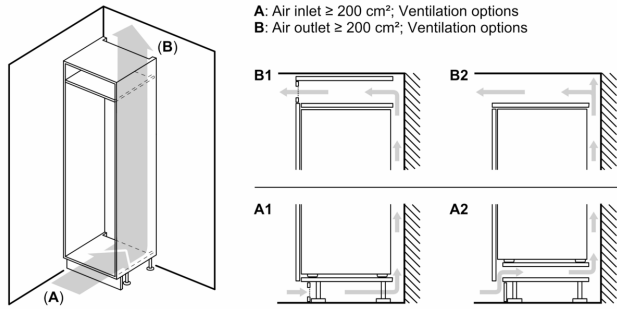

Maße

- Gerätemaße (H x B x T): 139.7 cm x 55.8 cm x 54.5 cm
- Nischenmaße (H x B x T): 140.0 cm x 56.0 cm x 55.0 cm

Technische Informationen

- Türanschlag rechts, wechselbar
- Anschlusswert: 90 W
- 220 - 240 V
- Transportgriffe

Zubehör

- 3 x Eierablage, 1 x Flaschenkamm in Türabsteller
- Flaschenkamm

Länderspezifische Optionen

iQ700, Einbau-Kühlschrank, 140 x 56 cm, Flachscharnier mit Softeinzug KI51FSDD0

Maßzeichnungen

Maximal zulässiges Gewicht der Möbelfronten