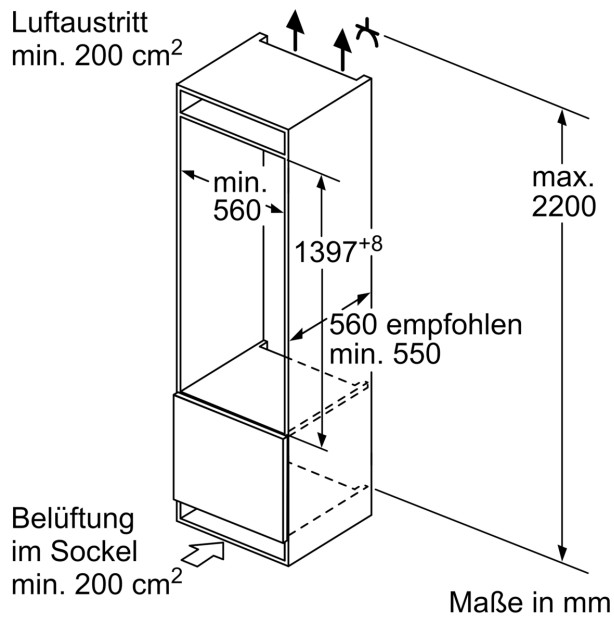

Maße

- Gerätemaße (H x B x T): 139.7 cm x 55.8 cm x 54.5 cm
- Nischenmaße (H x B x T): 140.0 cm x 56.0 cm x 55.0 cm

Technische Informationen

- Türanschlag rechts, wechselbar
- Anschlusswert: 90 W
- 220 - 240 V
- Transportgriffe

Montierte Möbelfronten, die das zulässige Gewicht überschreiten, können zu Beschädigungen und zu Funktionsbeeinträchtigungen der Scharniere führen

Δ Gewicht

A: Gerätetürhöhe inklusive Scharniere in mm

B: Ungedämpftes Scharnier, Möbelfront in kg

C: Gedämpftes Scharnier, Möbelfront in kg

D: Zusätzliche mögliche Last in kg mit Schwerlastsatz

A	B	C	D
1500-1750	22	22	
720-1400	19	19	B+5 / C+5
A1	15	19	
A2	15	19	

Maße in mm

Maßzeichnungen

Maße in mm

Maße in mm
Empfehlung Spaltmaße für Flachscharnier

F	R	X
16-19	0-3	2,5
20	0-1	3
	2-3	2,5
21	0-1	3
	2-3	2,5
22	0	4
	1	3,5
	2-3	3

Die in der Tabelle empfohlenen Spaltmaße sind einzuhalten, um eine kollisionsfreie Öffnung der Gerätetüre zu gewährleisten und Beschädigungen am Küchenmöbel zu vermeiden.