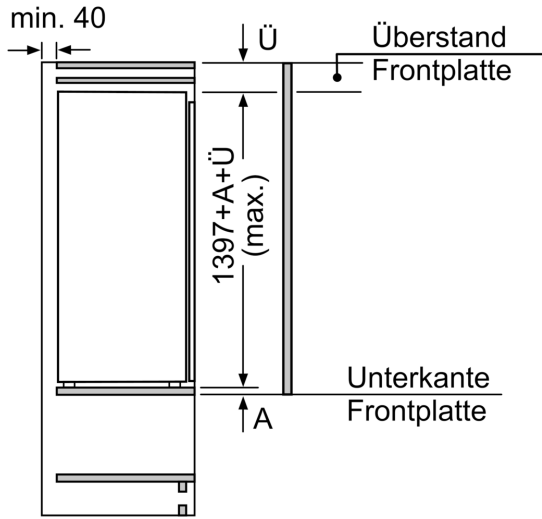

Maße

- Gerätemaße (H x B x T): 139.7 cm x 55.8 cm x 54.5 cm
- Nischenmaße (H x B x T): 140.0 cm x 56.0 cm x 55.0 cm

Technische Informationen

- Türanschlag rechts, wechselbar
- Anschlusswert: 90 W
- 220 - 240 V
- Transportgriffe

C: Gedämpftes Scharnier, Möbelfront in kg

D: Zusätzliche mögliche Last in kg mit Schwerlastsatz

A	B	C	D
1500-1750	22	22	
720-1400	19	19	B+5 / C+5
A1	15	19	
A2	15	19	

Maße in mm

Maßzeichnungen

Maße in mm

Maße in mm
Empfehlung Spaltmaße für Flachscharnier

F	R	X
16-19	0-3	2,5
20	0-1	3
	2-3	2,5
21	0-1	3
	2-3	2,5
22	0	4
	1	3,5
	2-3	3

Die in der Tabelle empfohlenen Spaltmaße sind einzuhalten, um eine kollisionsfreie Öffnung der Gerätetüre zu gewährleisten und Beschädigungen am Küchenmöbel zu vermeiden.