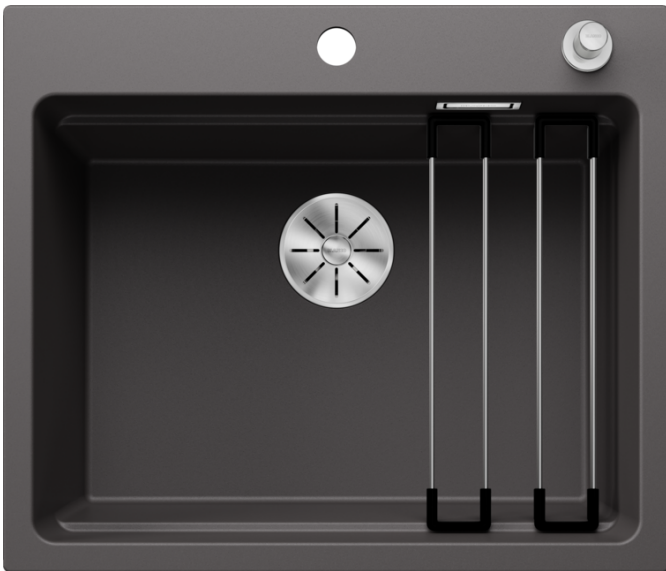

Produktdatenblatt ETAGON 6

Art. Nr. 524530

Vorteil

- Großzügiges, abgestuftes Becken mit zusätzlicher Funktionalität
- Integrierte Stufe schafft eine zusätzliche Funktionsebene
- Durchdachtes Systemkonzept mit vielseitig verwendbaren ETAGON-Schienen
- Hochwertige Ausstattung mit Überlauf C-overflow und Ablaufsystem InFino – elegant integriert und pflegeleicht
- Zum Einbau von oben, mit elegantem, flachem Rand und durchgängiger großzügiger Batteriebank

Farben

Verfügbare Farben

schwarz
anthrazit
felsgrau
vulkangrau
weiß
softweiß
tartufo
cafe

SILGRANIT felsgrau

Planungshinweise

- Ausschnitt-Daten für alle Einbauverfahren finden Sie in unserem Internet-Download

Lieferumfang

- 2 x ETAGON-Schiene aus Edelstahl
- Ablaufgarnitur mit Raumsparrohr
- 3 ½" InFino-Korbventil mit integrierter Abлаuffernbedienung (Zugknopf)

234164 - 2 x ETAGON-Schienen

Details

Aufsicht

Ausschnitt