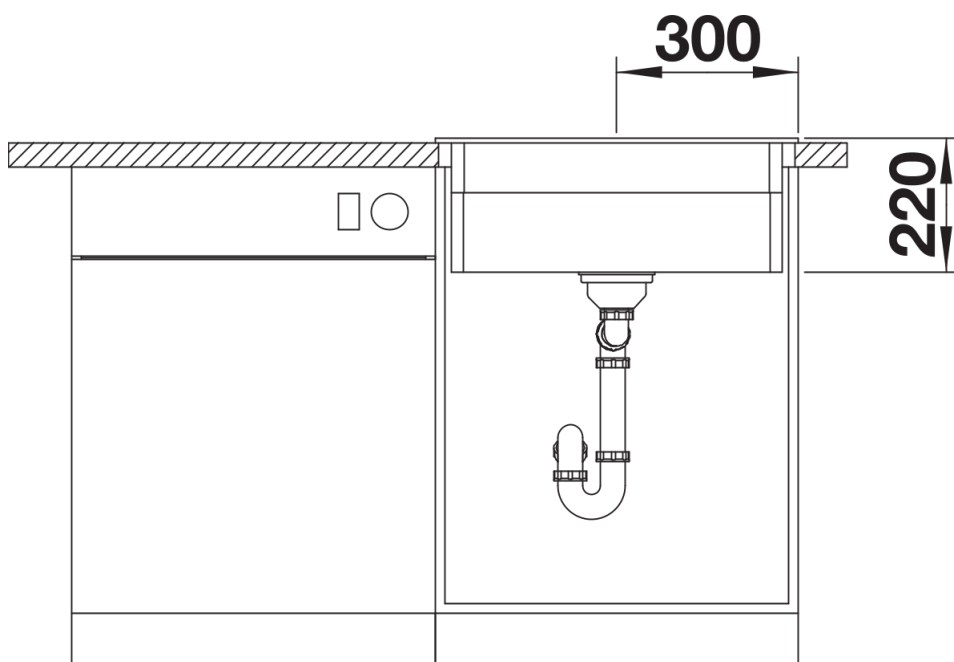

Produktdatenblatt ETAGON 6

Art. Nr. 524530

Vorteil

- Großzügiges, abgestuftes Becken mit zusätzlicher Funktionalität
- Integrierte Stufe schafft eine zusätzliche Funktionsebene
- Durchdachtes Systemkonzept mit vielseitig verwendbaren ETAGON-Schienen
- Hochwertige Ausstattung mit Überlauf C-overflow und Ablaufsystem InFino – elegant integriert und pflegeleicht
- Zum Einbau von oben, mit elegantem, flachem Rand und durchgängiger großzügiger Batteriebank

Lieferumfang

- 2 x ETAGON-Schiene aus Edelstahl
- Ablaufgarnitur mit Raumsparrohr
- 3 ½" InFino-Korbventil mit integrierter Abлаuffernbedienung (Zugknopf)

234164 - 2 x ETAGON-Schienen

Details

Aufsicht

Ausschnitt