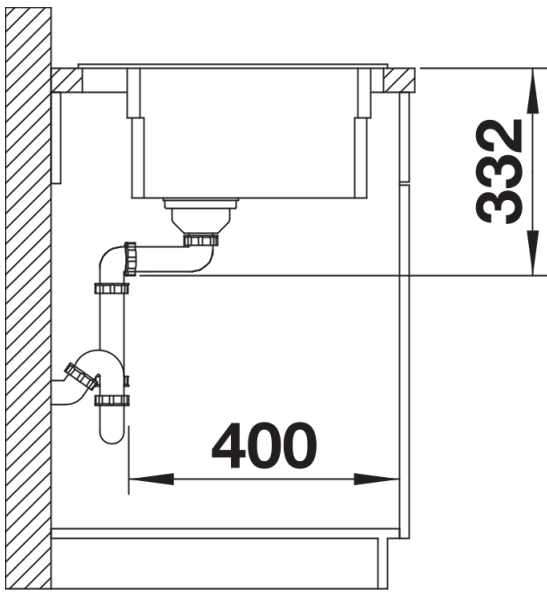

Lieferumfang

- 2 x ETAGON-Schiene aus Edelstahl
- Ablaufgarnitur mit Raumsparrohr
- 3 ½" InFino-Korbventil mit integrierter Abлаuffernbedienung (Zugknopf)

234164 - 2 x ETAGON-Schienen

Details

Aufsicht

Ausschnitt

Frontansicht

Seitenansicht