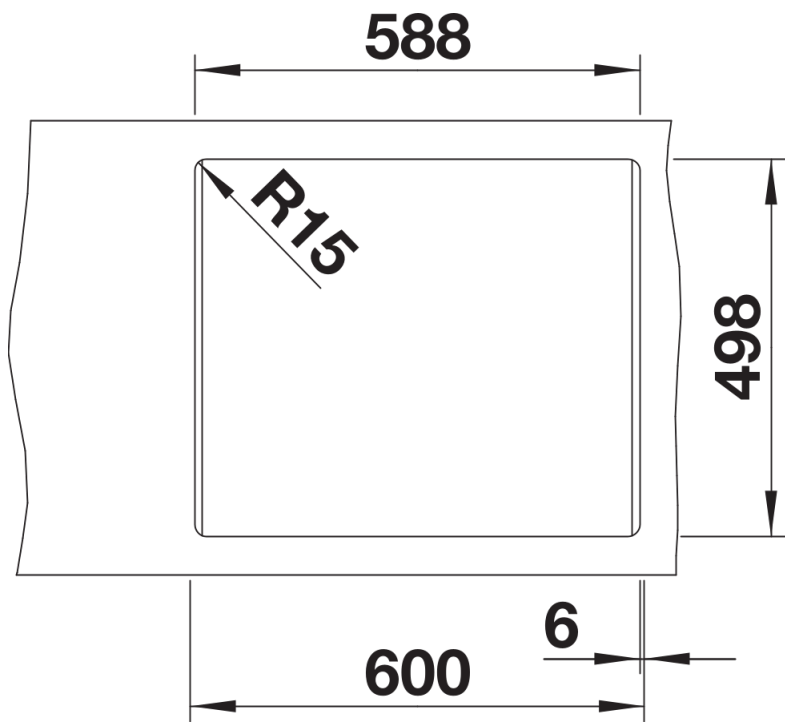

Lieferumfang

- 2 x ETAGON-Schiene aus Edelstahl
- Ablaufgarnitur mit Raumsparrohr
- 3 ½" InFino-Korbventil mit integrierter Abлаuffernbedienung (Zugknopf)

234164 - 2 x ETAGON-Schienen

Details

Aufsicht

Ausschnitt