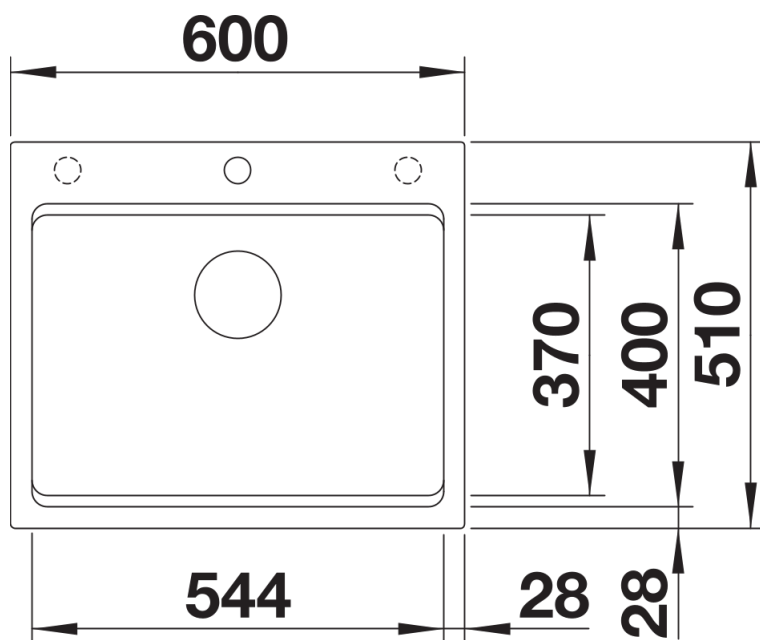

Lieferumfang

- 2 x ETAGON-Schiene aus Edelstahl
- Ablaufgarnitur mit Raumsparrohr
- 3 ½" InFino-Korbventil mit integrierter Abлаuffernbedienung (Zugknopf)

234164 - 2 x ETAGON-Schienen

Details

Aufsicht

Ausschnitt

Frontansicht

Seitenansicht