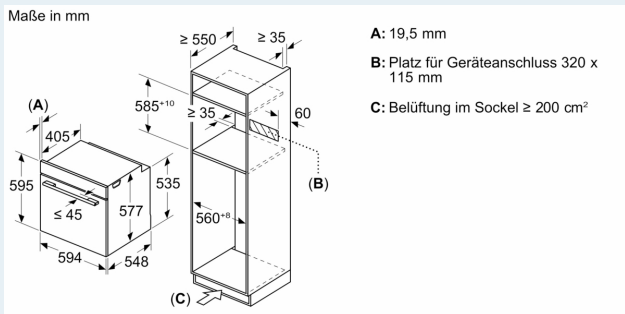

Technische Info

- Länge des Anschlusskabels: 120 cm
- Nennspannung: 220 - 240 V
- Gesamtanschlusswert Elektro: 3.6 kW

Maße

- Gerätemaße (HxBxT): 595 x 594 x 548mm
- Nischenmaße (HxBxT): 595 mm x 560 mm x 550 mm
- „Maße und Einbauhinweise zu diesem Gerät gemäß technischer Zeichnung beachten“

iQ700, Einbau-Backofen mit Mikrowellenfunktion, 60 x 60 cm, Schwarz, Edelstahl HM776GKB1

Maßzeichnungen

Einbau von zwei Geräten übereinander Luftaustausch

A: Lufteintritt $\geq 200 \text{ cm}^2$

Maße in mm