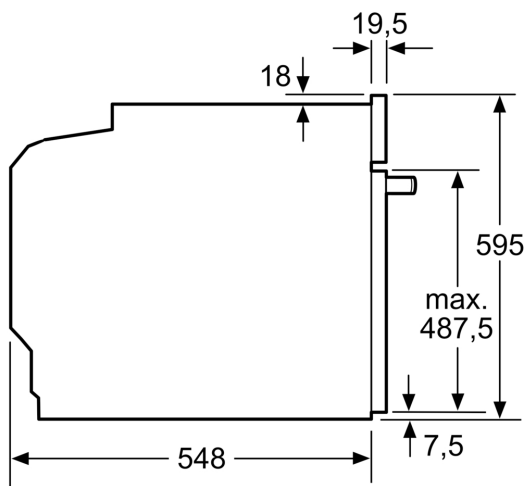

Technische Info

- Länge des Anschlusskabels: 120 cm
- Nennspannung: 220 - 240 V
- Gesamtanschlusswert Elektro: 3.6 kW

Maße

- Gerätemaße (HxBxT): 595 x 594 x 548mm
- Nischenmaße (HxBxT): 595 mm x 560 mm x 550 mm
- „Maße und Einbauhinweise zu diesem Gerät gemäß technischer Zeichnung beachten“

iQ700, Einbau-Backofen mit Mikrowellenfunktion, 60 x 60 cm, Schwarz, Edelstahl HM776GKB1

Maßzeichnungen

Einbau von zwei Geräten übereinander Luftaustausch

A: Lufteintritt $\geq 200 \text{ cm}^2$

Maße in mm

Maßzeichnungen