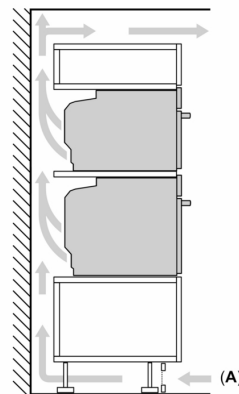

Technische Info

- Länge des Anschlusskabels: 120 cm
- Nennspannung: 220 - 240 V
- Gesamtanschlusswert Elektro: 3.6 kW

Maße

- Gerätemaße (HxBxT): 595 x 594 x 548mm
- Nischenmaße (HxBxT): 595 mm x 560 mm x 550 mm
- „Maße und Einbauhinweise zu diesem Gerät gemäß technischer Zeichnung beachten“

iQ700, Einbau-Backofen mit Mikrowellenfunktion, 60 x 60 cm, Schwarz, Edelstahl HM776GKB1

Maßzeichnungen

Einbau von zwei Geräten übereinander Luftaustausch

A: Lufteintritt $\geq 200 \text{ cm}^2$

Maße in mm

Wird das Gerät unter einem Kochfeld eingebaut, muss folgende Arbeitsplattenstärke (ggf. inkl. Unterkonstruktion) beachtet werden.

Kochfeld-Typ	min. Arbeitsplattenstärke	
	aufgesetzt	flächenbündig
Induktionskochfeld	37 mm	38 mm
Vollflächen-Induktionskochfeld	47 mm	48 mm
Gaskochfeld	30 mm	38 mm
Elektrokochfeld	27 mm	30 mm