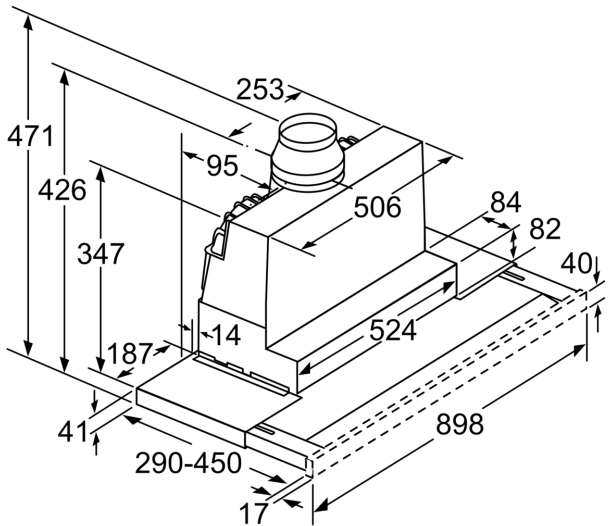

Planungs- und Installationsinformation

- Schnellmontagebefestigung

- Gerätemaße (HxBxT): 426 x 898 x 290 mm
- Einbaumaße (HxBxT): 385 x 524 x 290 mm
- Abluftausgang Ø 150 mm (Reduzierstück Ø 120 mm beiliegend)
- Lieferung mit Rückstauklappe
- Länge Anschlusskabel: 1.75 m mit Stecker

* Gemäß EU-Regulierung Nr. 65/2014

iQ500, Flachschirmhaube, 90 cm,
Edelstahl
LI97SA561S

Maßzeichnungen

Tiefenanpassung des Filterauszuges bis 29 mm möglich
Maße in mm

Maße in mm

Bei Montage der 90 cm Flachschirmhaube in einen 90 cm breiten Oberschrank ist ein Montage-Set erforderlich. Die beiden Montagewinkel werden links und rechts im Möbel verschraubt. Montage nach Schablone.
Maße in mm