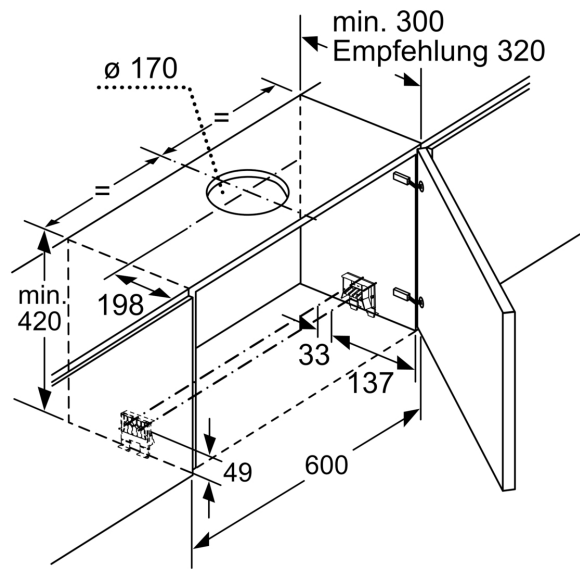

Planungs- und Installationsinformation

- Schnellmontagebefestigung

- Gerätemaße (HxBxT): 426 x 898 x 290 mm
- Einbaumaße (HxBxT): 385 x 524 x 290 mm
- Abluftausgang Ø 150 mm (Reduzierstück Ø 120 mm beiliegend)
- Lieferung mit Rückstauklappe
- Länge Anschlusskabel: 1.75 m mit Stecker

* Gemäß EU-Regulierung Nr. 65/2014

iQ500, Flachschirmhaube, 90 cm,
Edelstahl
LI97SA561S

Maßzeichnungen

Tiefenanpassung des Filterauszuges bis 29 mm möglich
Maße in mm

Maße in mm

Bei Montage der 90 cm Flachschirmhaube in einen 90 cm breiten Oberschrank ist ein Montage-Set erforderlich. Die beiden Montagewinkel werden links und rechts im Möbel verschraubt. Montage nach Schablone.
Maße in mm

Maße in mm

Maßzeichnungen