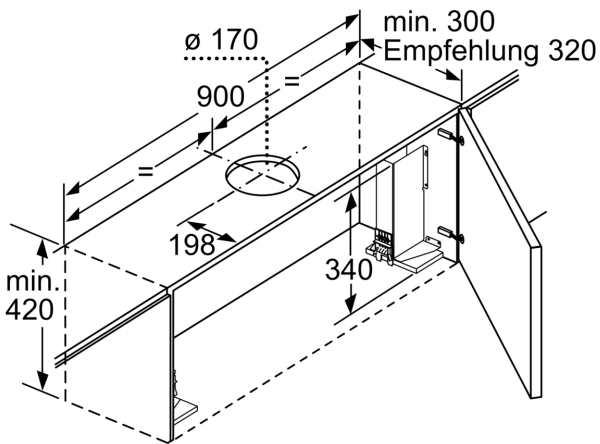

Planungs- und Installationsinformation

- Schnellmontagebefestigung

- Gerätemaße (HxBxT): 426 x 898 x 290 mm
- Einbaumaße (HxBxT): 385 x 524 x 290 mm
- Abluftausgang Ø 150 mm (Reduzierstück Ø 120 mm beiliegend)
- Lieferung mit Rückstauklappe
- Länge Anschlusskabel: 1.75 m mit Stecker

* Gemäß EU-Regulierung Nr. 65/2014

iQ500, Flachschirmhaube, 90 cm,
Edelstahl
LI97SA561S

Maßzeichnungen

Tiefenanpassung des Filterauszuges bis 29 mm möglich
Maße in mm

Maße in mm

Bei Montage der 90 cm Flachschirmhaube in einen 90 cm breiten Oberschrank ist ein Montage-Set erforderlich. Die beiden Montagewinkel werden links und rechts im Möbel verschraubt. Montage nach Schablone.
Maße in mm

Maße in mm

Maßzeichnungen