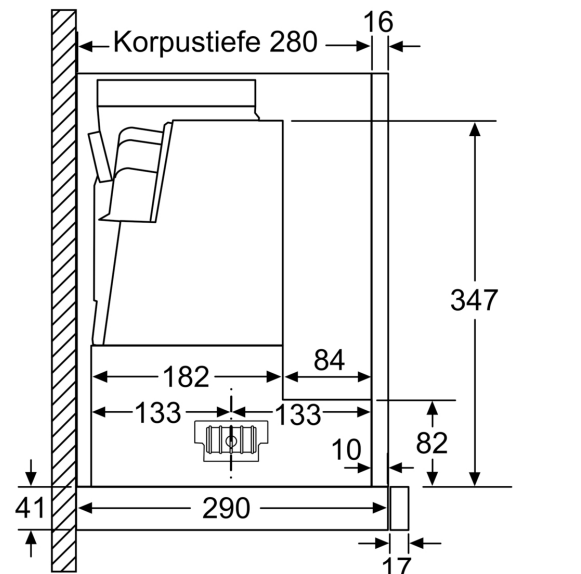

Planungs- und Installationsinformation

- Schnellmontagebefestigung

- Gerätemaße (HxBxT): 426 x 898 x 290 mm
- Einbaumaße (HxBxT): 385 x 524 x 290 mm
- Abluftausgang Ø 150 mm (Reduzierstück Ø 120 mm beiliegend)
- Lieferung mit Rückstauklappe
- Länge Anschlusskabel: 1.75 m mit Stecker

* Gemäß EU-Regulierung Nr. 65/2014

iQ500, Flachschirmhaube, 90 cm,
Edelstahl
LI97SA561S

Maßzeichnungen

Tiefenanpassung des Filterauszuges bis 29 mm möglich
Maße in mm

Maße in mm

Bei Montage der 90 cm Flachschirmhaube in einen 90 cm breiten Oberschrank ist ein Montage-Set erforderlich. Die beiden Montagewinkel werden links und rechts im Möbel verschraubt. Montage nach Schablone.
Maße in mm

Maße in mm

Maßzeichnungen